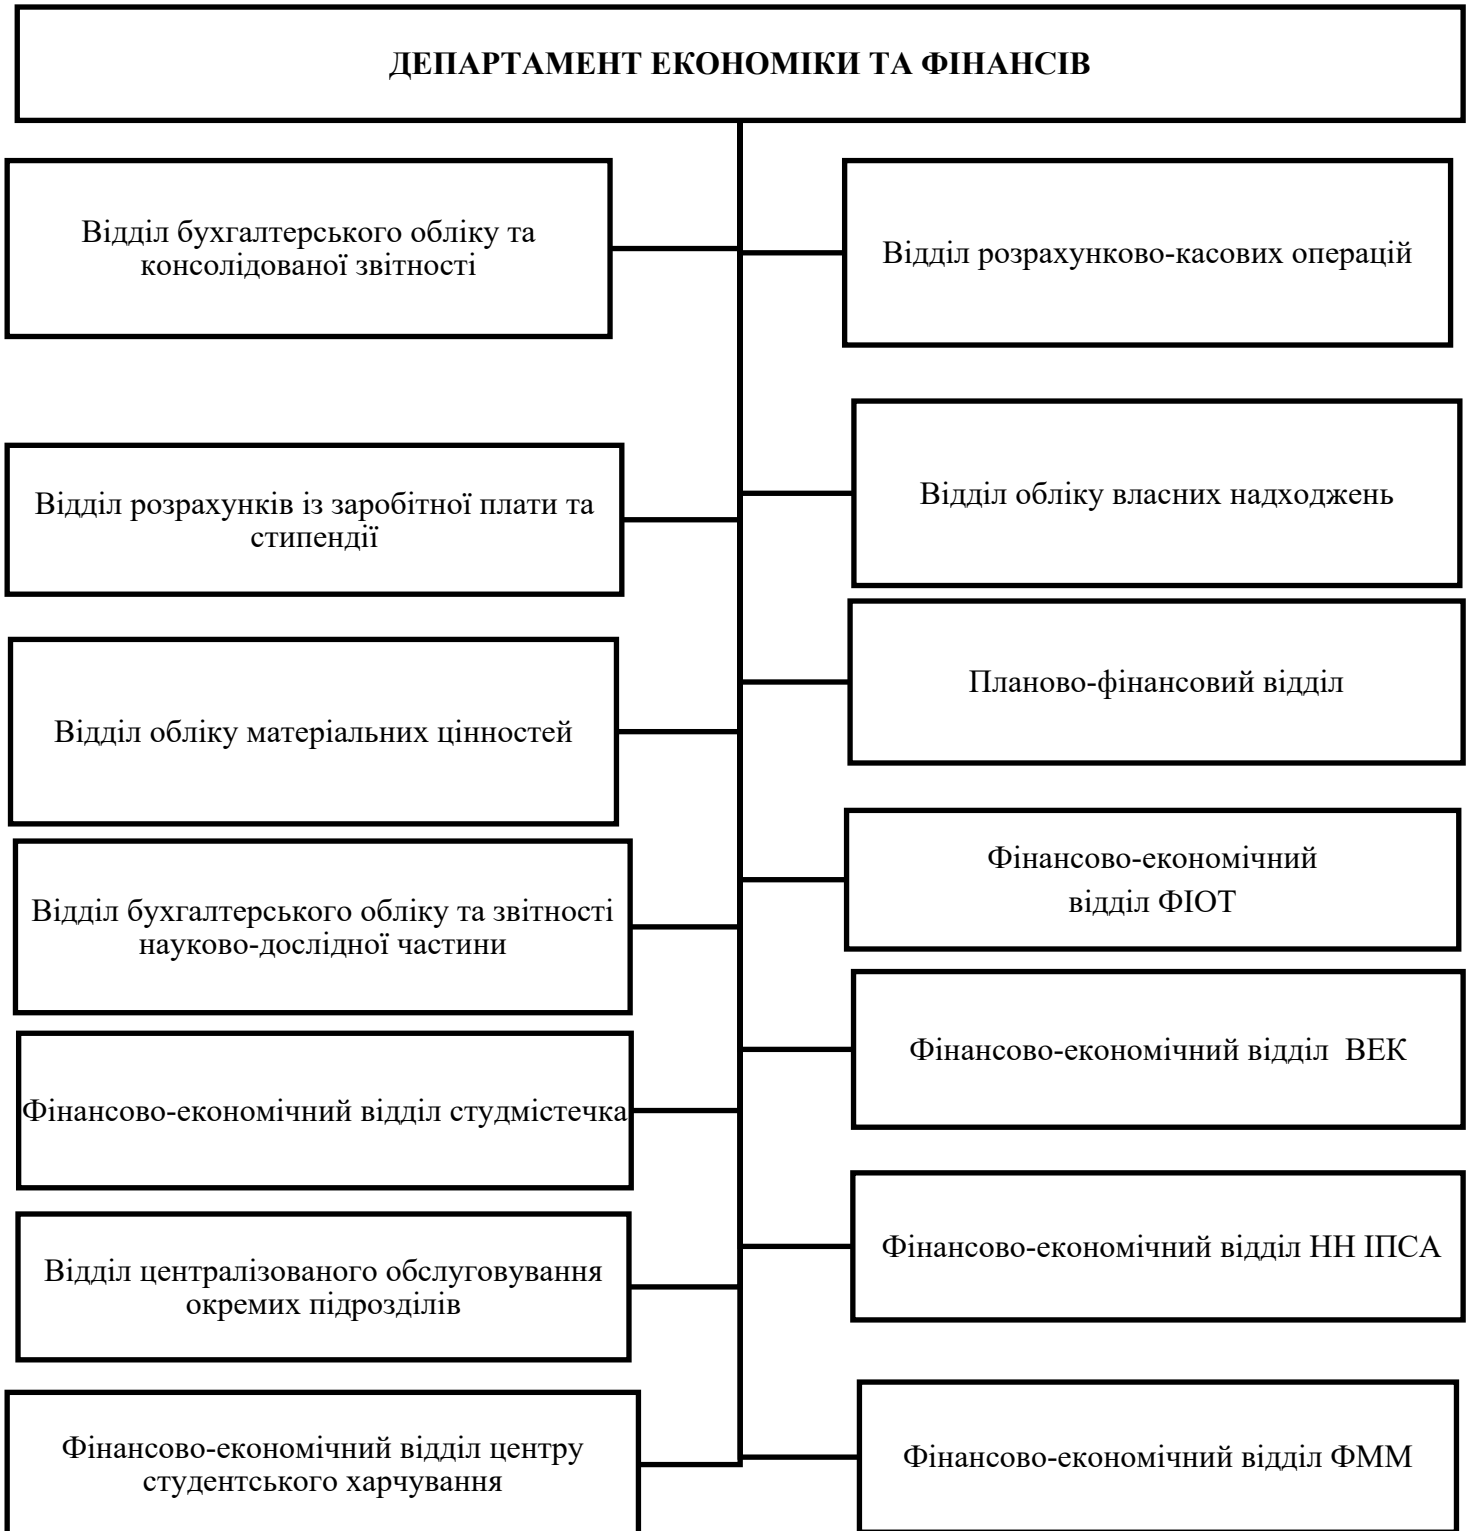

**Організаційна структура департаменту економіки та фінансів КПІ ім.
Ігоря Сікорського**

Ректор

Михайло ЗГУРОВСЬКИЙ