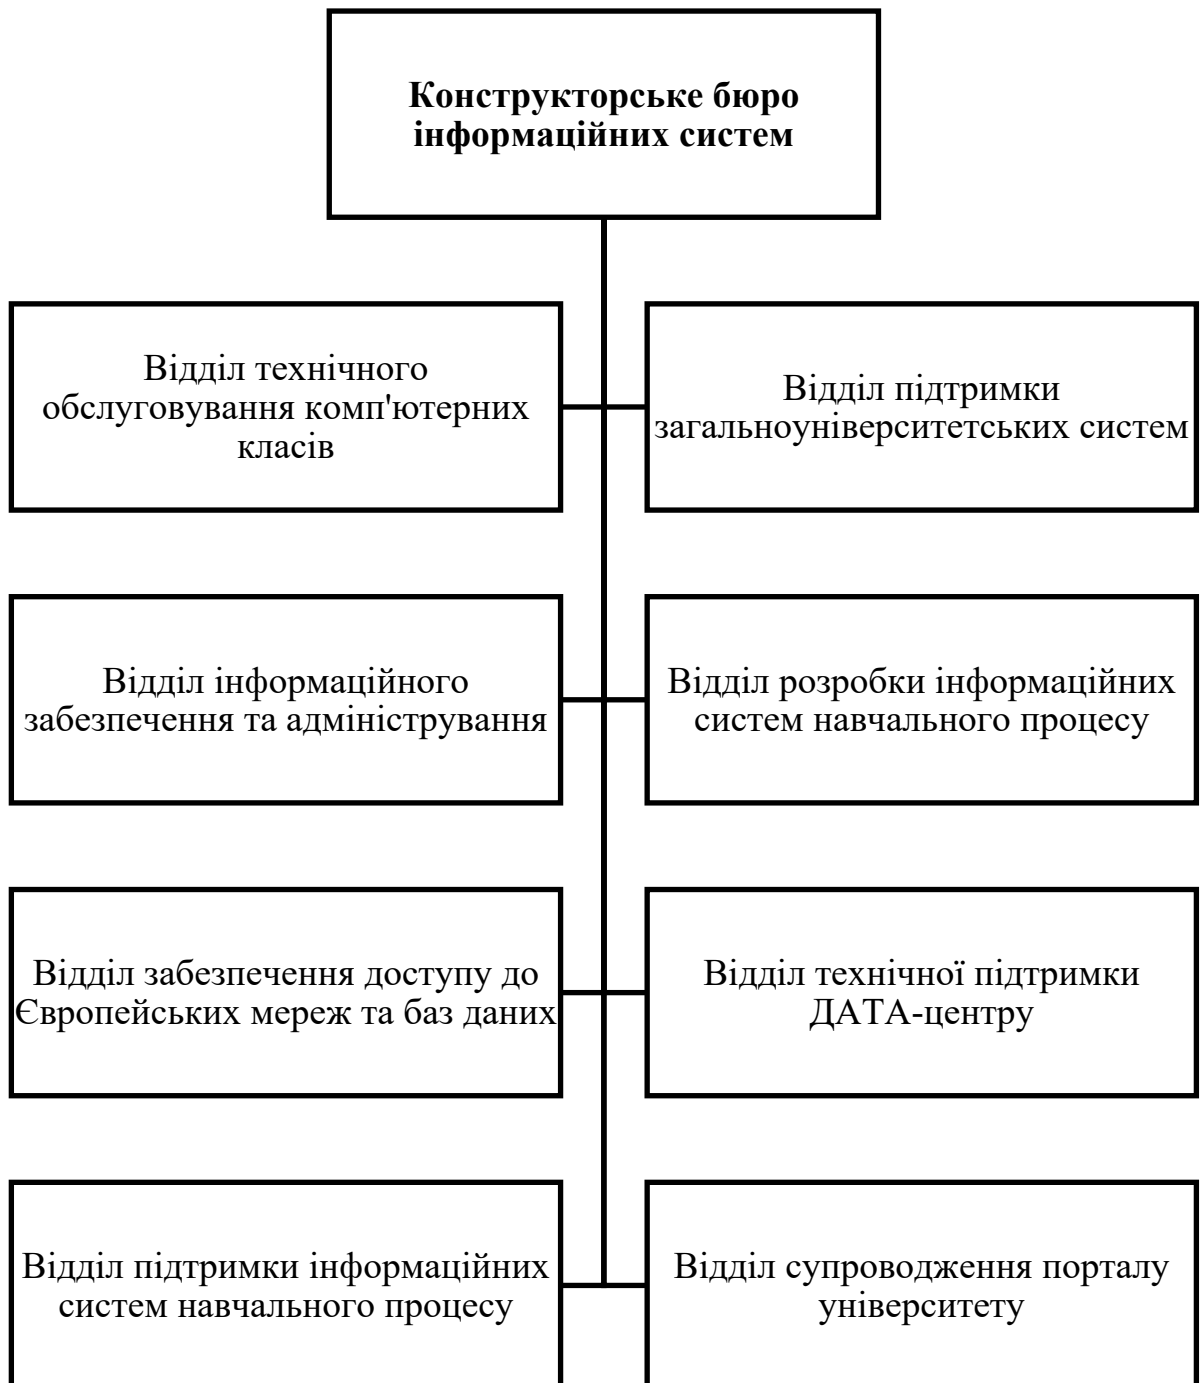

Організаційна структура конструкторського бюро інформаційних систем

Ректор

Михайло ЗГУРОВСЬКИЙ